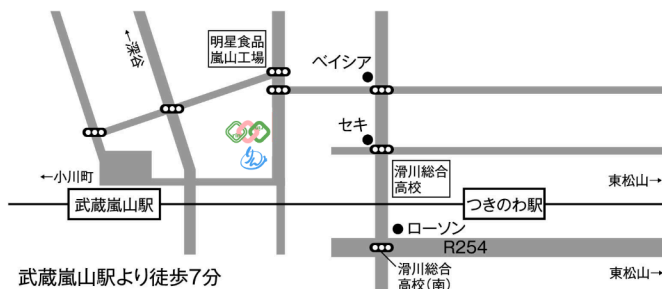

私たちが目指す
就労準備型
放課後等デイサービスとは？

充実した人生を送るためのスキルを
身につけることを
目指しています。

パソコンスキルトレーニング
ソーシャルスキルトレーニング
ライフスキルトレーニング
お仕事体験 等
これらの多くの活動を通し
「働くこと」や「自立すること」を
達成するためのスキルを
一緒に学び
身につけていきます。

是非、お気軽にご相談下さい。

株式会社 Next

就労支援事業所 やきとり りん

TEL : 0493-62-1862
[携帯] 090-8840-1862
URL : <http://next-rin.com>
mail : next-place@next-rin.com
住所 : 埼玉県比企郡滑川町月輪961-4

就労準備型 放課後等デイサービス りん

TEL : 090-8840-1862
URL : <http://next-rin.com>
mail : next-place@next-rin.com
住所 : 埼玉県比企郡嵐山町川島
1686-24

ACCESS

就労準備型
放課後等デイサービス
りん

自立支援や日常生活の充実をお手伝いをします