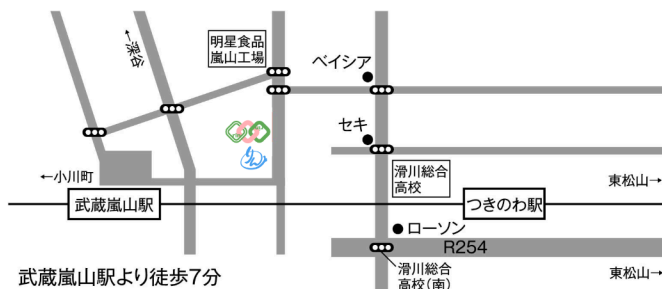

私たちが目指す
就労支援事業所とは？

それぞれの目標を達成させ
充実した人生を
歩んでいける人を
一人でも多く増やせることを
目指しています。

ソーシャルスキル
ライフスキル
コミュニケーションスキル
を習得して

「働くこと」
「自立すること」を
達成するためのスキルを
一緒に学び
身につけていきます。

是非、お気軽にご相談下さい。

株式会社 Next

就労支援事業所 やきとり りん

TEL : 0493-62-1862
[携帯] 090-8840-1862
URL : <http://next-rin.com>
mail : next-place@next-rin.com
住所 : 埼玉県比企郡滑川町月輪961-4

就労準備型 放課後等デイサービス りん

TEL : 090-8840-1862
URL : <http://next-rin.com>
mail : next-place@next-rin.com
住所 : 埼玉県比企郡嵐山町川島
1686-24

ACCESS

就労支援事業所 やきとり りん

就労継続支援B型・就労移行支援
就労定着支援

株式会社 Next